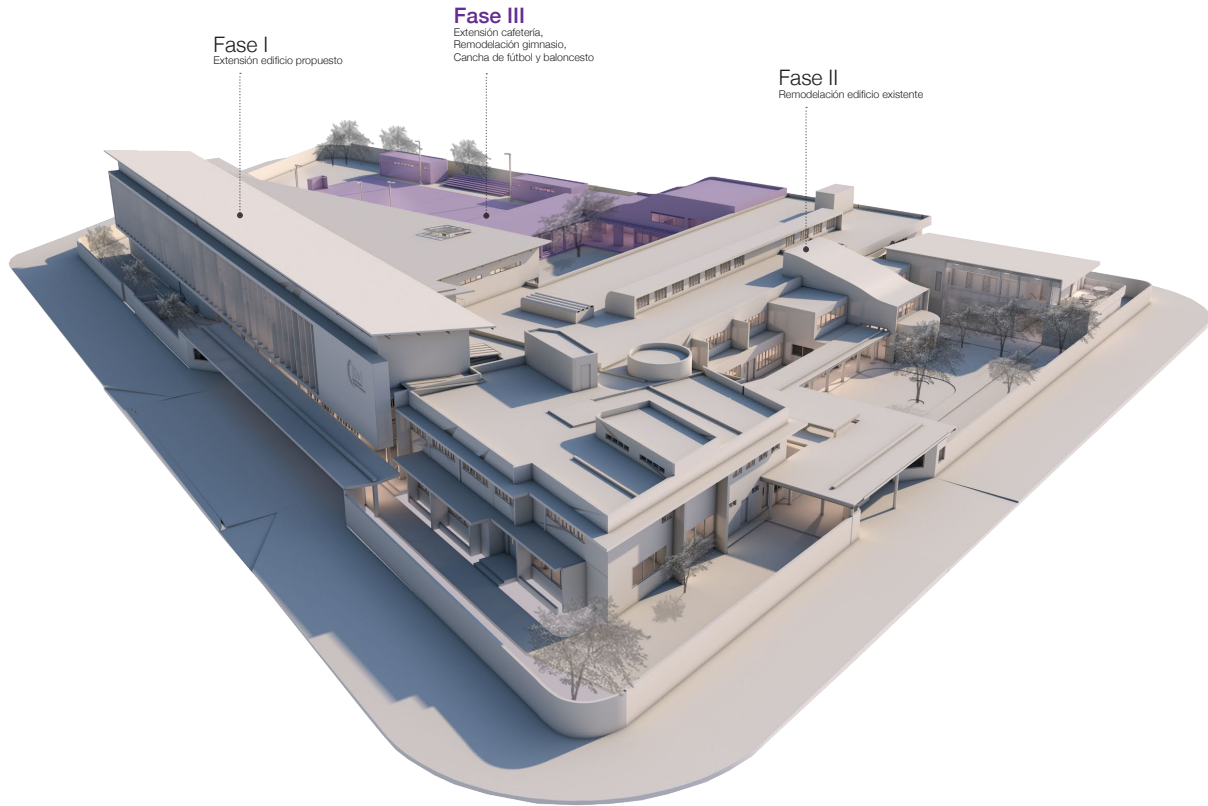

Proyecto de Expansión y Adecuación del
Liceo Frances de Santo Domingo
Fase III Verano 2019

Fase I
Extensión edificio propuesto

Fase III
Extensión cafetería,
Remodelación gimnasio,
Cancha de fútbol y baloncesto

Fase II
Remodelación edificio existente

Extensión cafetería

Cancha fútbol sintético

Extensión cafetería y club foyer